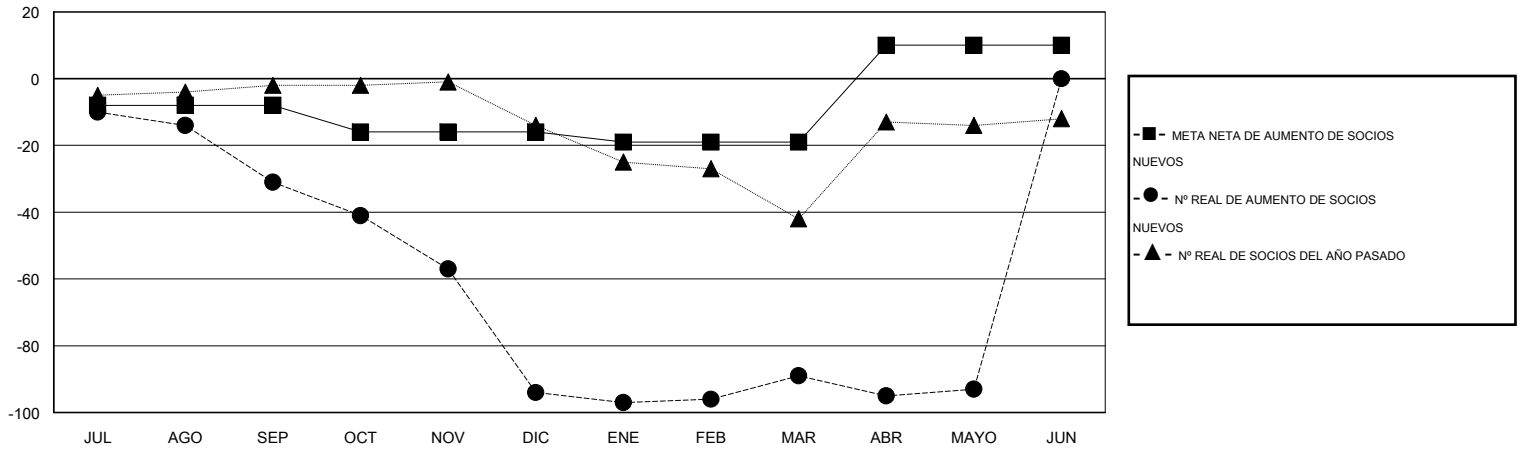

METAS Y CIFRA ACUMULATIVA DE SOCIOS

CLUBES DADOS DE BAJA: 2	15 CLUBS OF 31 AÑADIERON 1 O MÁS SOCIOS NUEVOS	DISTRIBUCIÓN POR SEXO
SOCIOS DADOS DE BAJA	HAGA CLIC AQUÍ PARA OBTENER LOS DATOS ACUMULATIVOS DE SOCIOS	MASCULINO 591 (65.96%)
FALLECIDOS 21		FEMENINO 305 (34.04%)
CLUB CANCELADO 15	TOTAL DE SOCIOS EN UNIDADES FAMILIARES 193	
OTRO 108	SOCIOS FAMILIARES QUE PAGAN LA MITAD DE LAS CUOTAS 100	
TOTAL 144