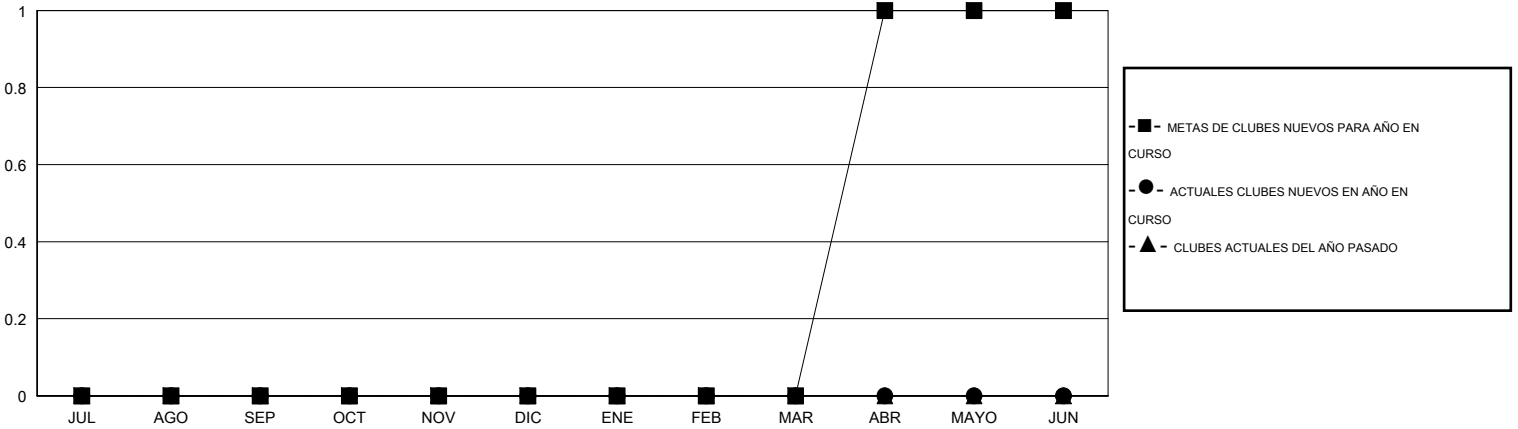

MONTHLY MEMBERSHIP PROGRESS REPORT

District 51 C

Results as of: 5/31/2017

GMT: CARLOS ALMODOVAR

UBICACIÓN PUERTO RICO

GMT DE AE

Clubes			
RESULTADOS DE 2016-2017			
TRIMESTRE	META DE CLUBES NUEVOS	NUEVOS CLUBES	CLUBES DADOS DE BAJA
JUL/AGO/SEP	0	0	0
OCT/NOV/DIC	0	0	2
ENE/FEB/MAR	0	0	0
ABR/MAYO/JUN	1	0	0

socios			
RESULTADOS DE 2016-2017			
TRIMESTRE	META NETA DE AUMENTO DE SOCIOS NUEVOS (sin reincorporados ni trasladados)	Nº REAL DE AUMENTO DE SOCIOS NUEVOS (sin reincorporados ni trasladados)	Nº REAL DE SOCIOS DADOS DE BAJA (incluidos traslados)
JUL/AGO/SEP	-8	4	35
OCT/NOV/DIC	-8	13	76
ENE/FEB/MAR	-3	24	19
ABR/MAYO/JUN	29	10	14

METAS Y CIFRA ACUMULATIVA DE CLUBES NUEVOS